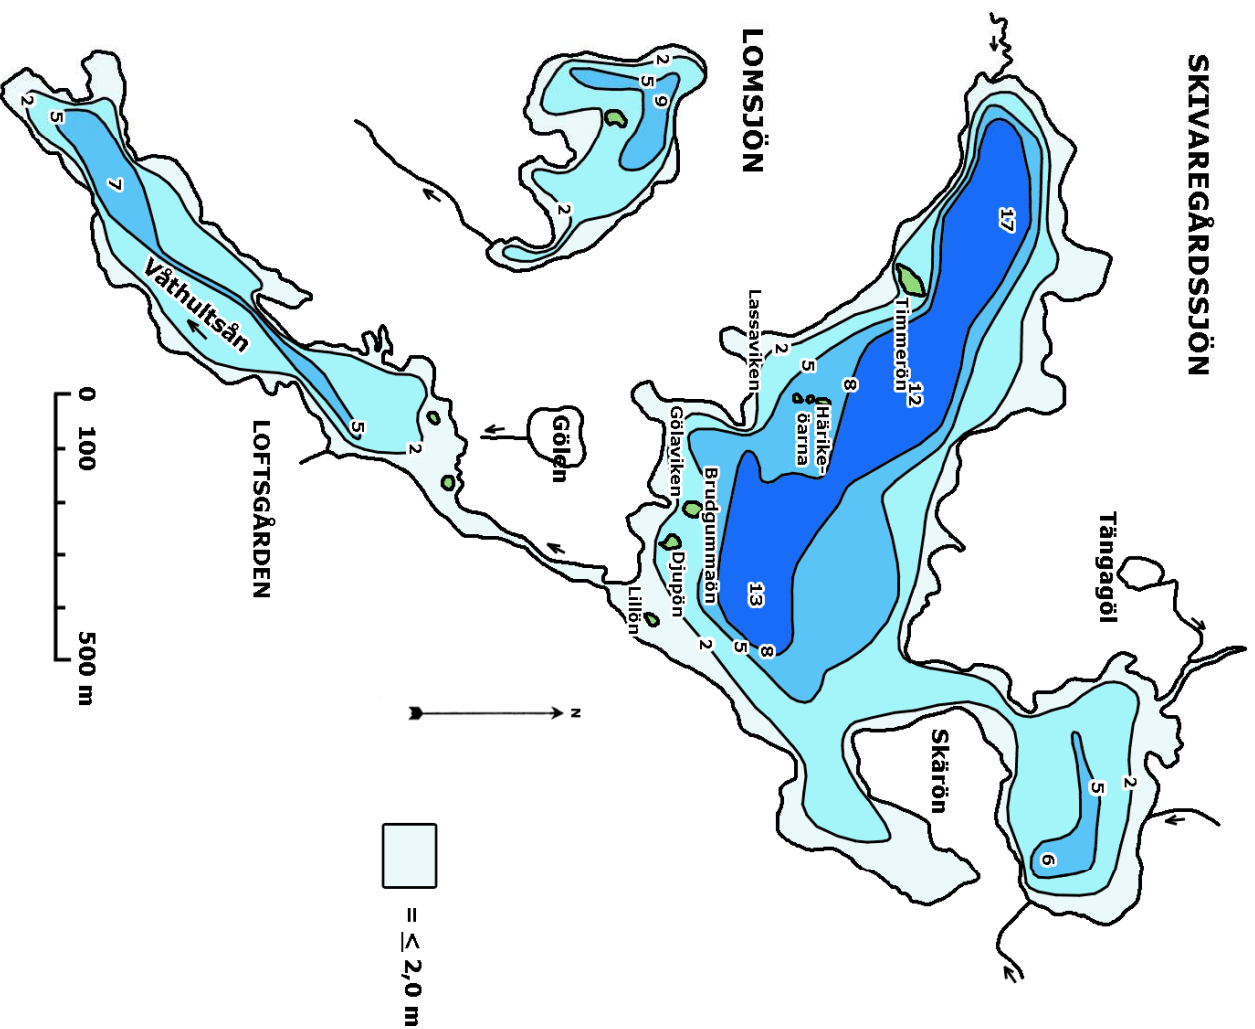

SKRIVAREGÅRDSSJÖN