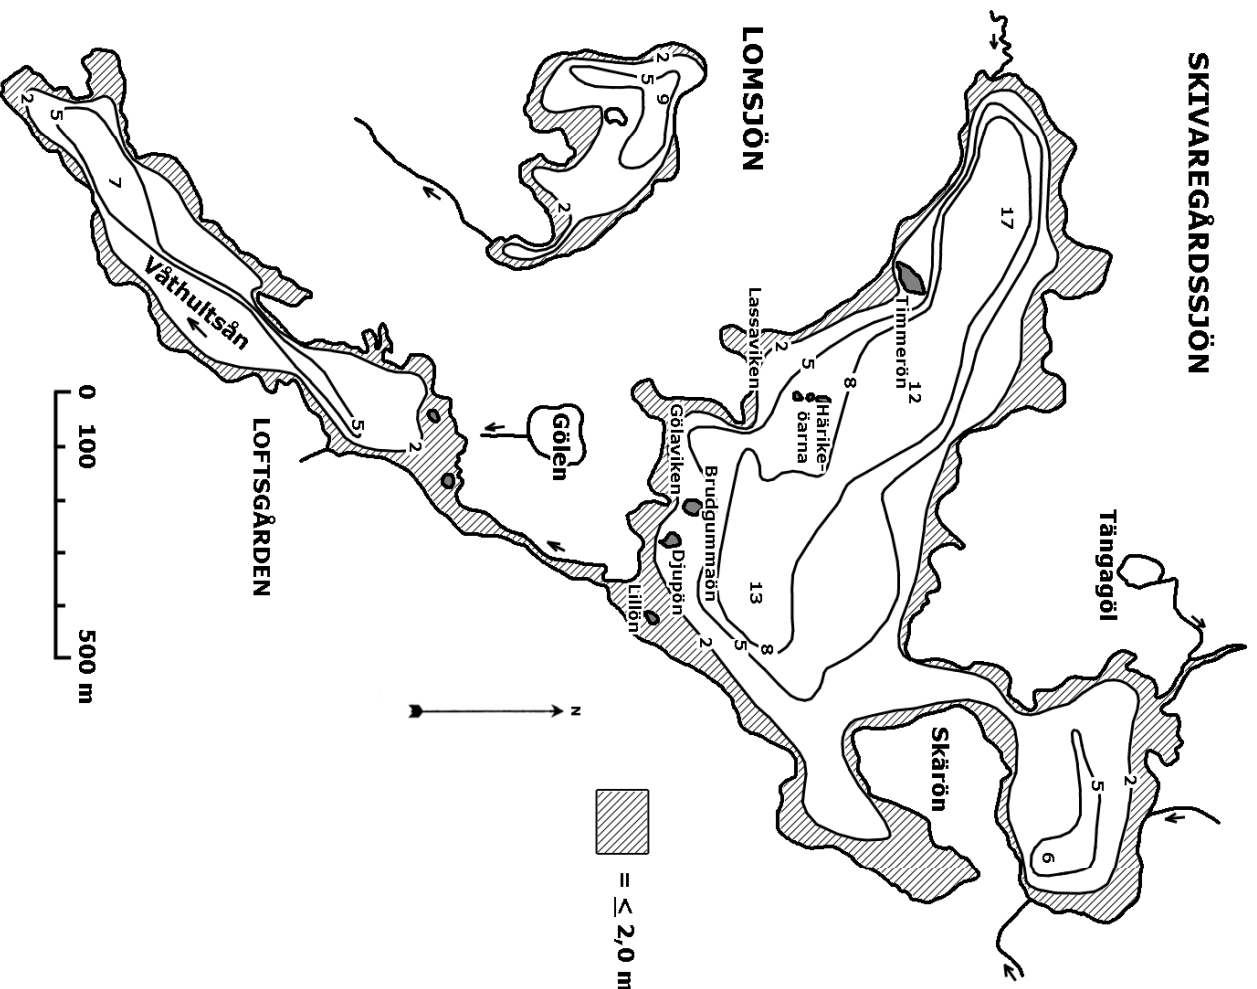

SKRIVAREGÅRDSSJÖN

635830 135750 Gislaveds kommun, Jönköpings län

SKRIVAREGÅRDSSJÖN

Huvudavrinningsområde 101, Nissan
 Höjd över havet 164 m
 Areal 0,73 km²
 Maxdjup 17 m
 Medeldjup 5,02 m
 Volym 3,65 m³ (inlagov m³)
 Avr.-område 45,1 km²
 Teor. oms.-tid 0,18 år
 6D SV

Topografiskt kartblad

Djupangivelser i meter, avvikelser kan förekomma.
 Djupangivelser refererar till att vattenytan är vid
 landvegetationens gräns. "normalvattenstånd".

Reviderad September, 2006:

Mikael Melle, Cybera